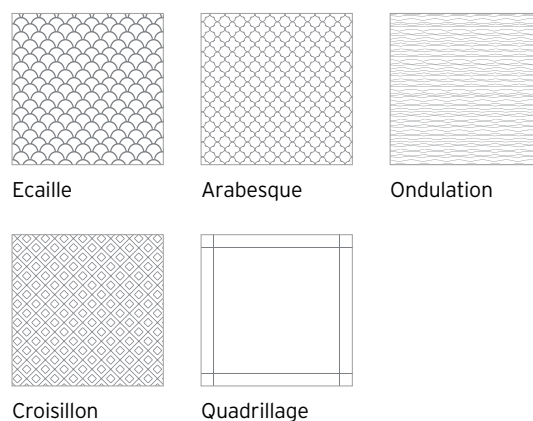

5 VITRAGES SÉRIGRAPHIÉS