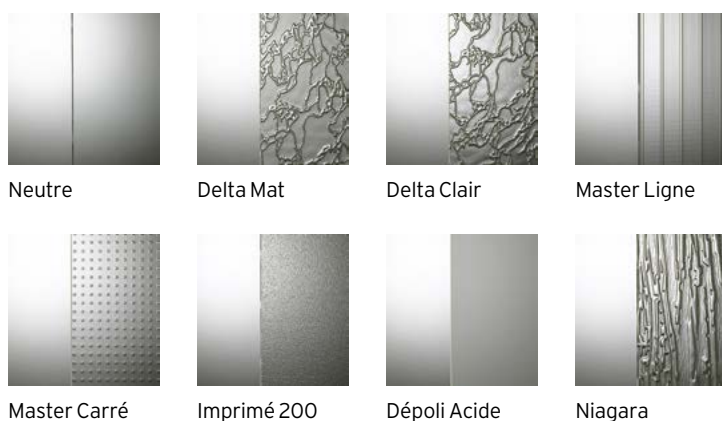

8 VITRAGES DÉCORATIFS